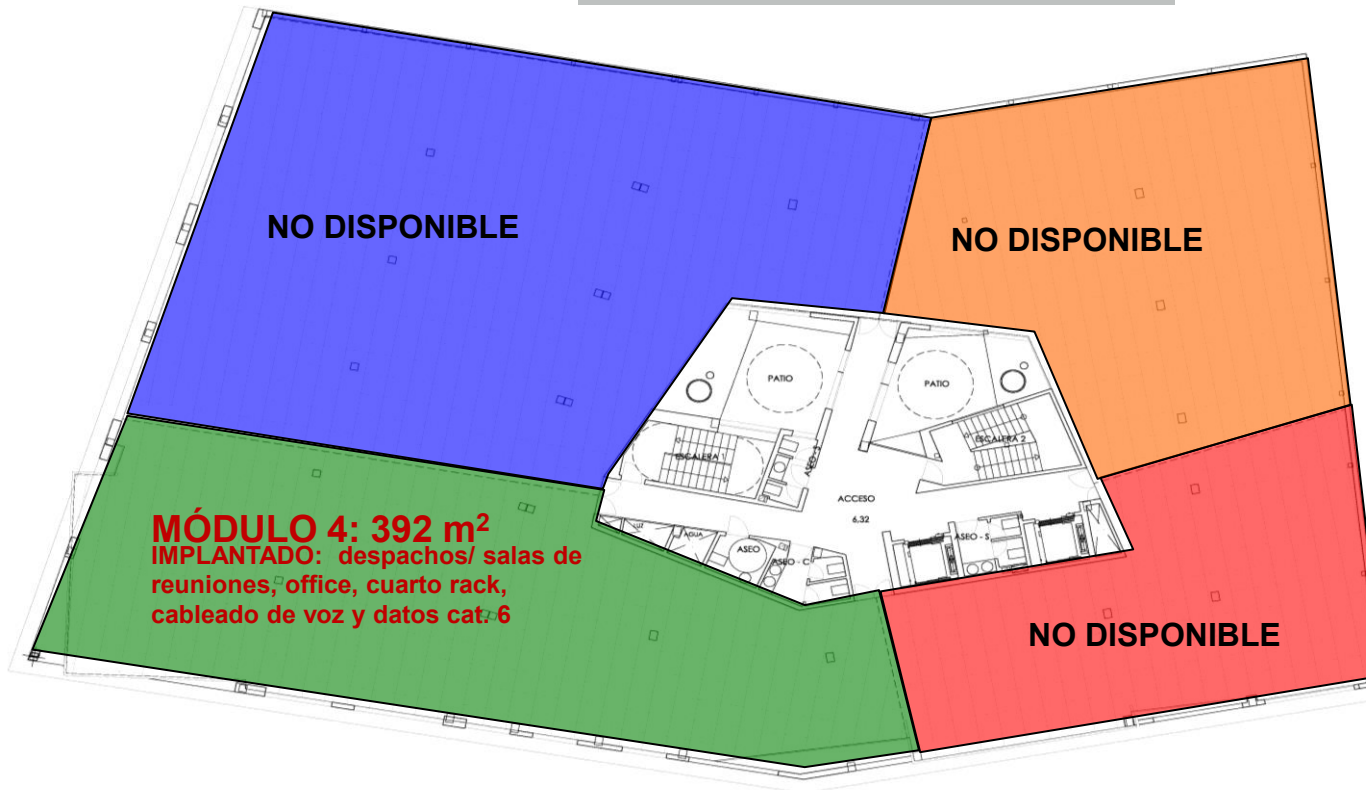

**PLANTA PRIMERA
MÓDULO CON IMPLANTACIÓN**

MÓDULO 4: 392 m²
IMPLANTADO: despachos/ salas de reuniones, office, cuarto rack, cableado de voz y datos cat. 6

Términos Económicos de Alquiler (Iva no incluido)				
PLANTA	MODULO 1	MODULO 2	MODULO 3	MODULO 4 (IMPLANTADO)
Primera	No disponible	No disponible	No disponible	11,5€/m²/mes