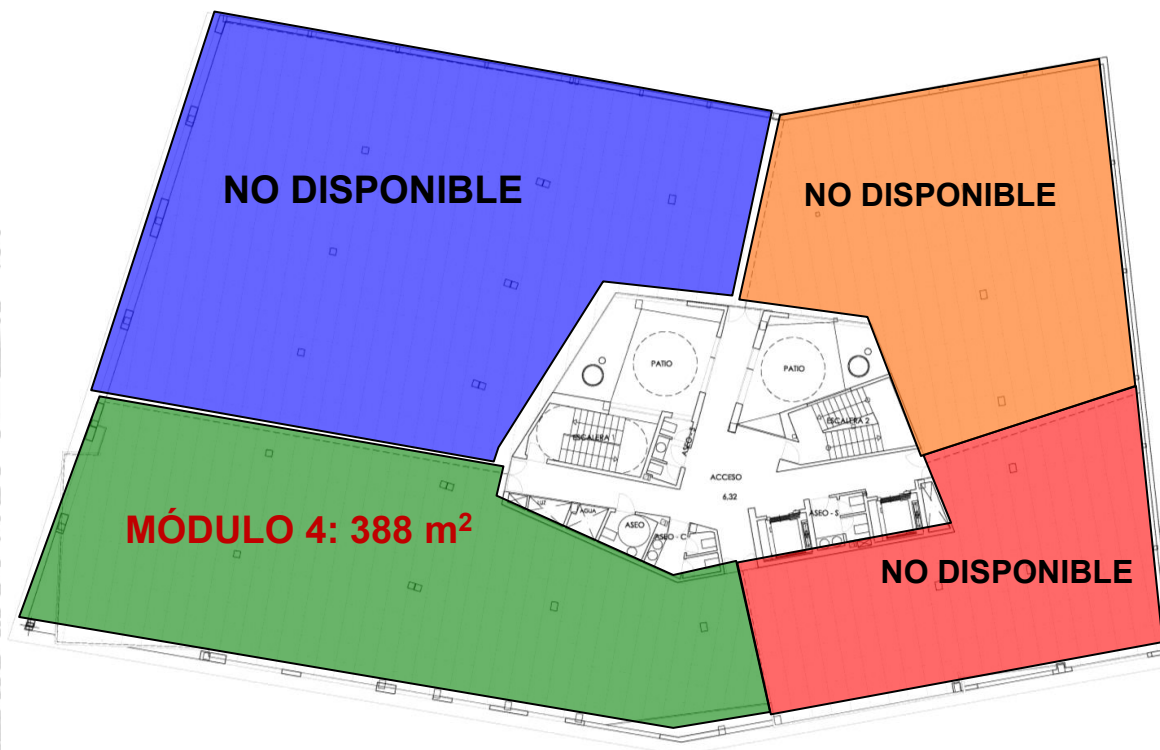

PLANTA CUARTA

Términos Económicos de Alquiler (Iva no incluido)				
PLANTA	MODULO 1	MODULO 2	MODULO 3	MODULO 4
Cuarta	No disponible	No disponible	No disponible	11,50 €/m2/mes

NOTA: Gastos de comunidad (3,70 €/m²/mes) + I.V.A
Plazas de aparcamiento: 110€/plaza/mes + IVA